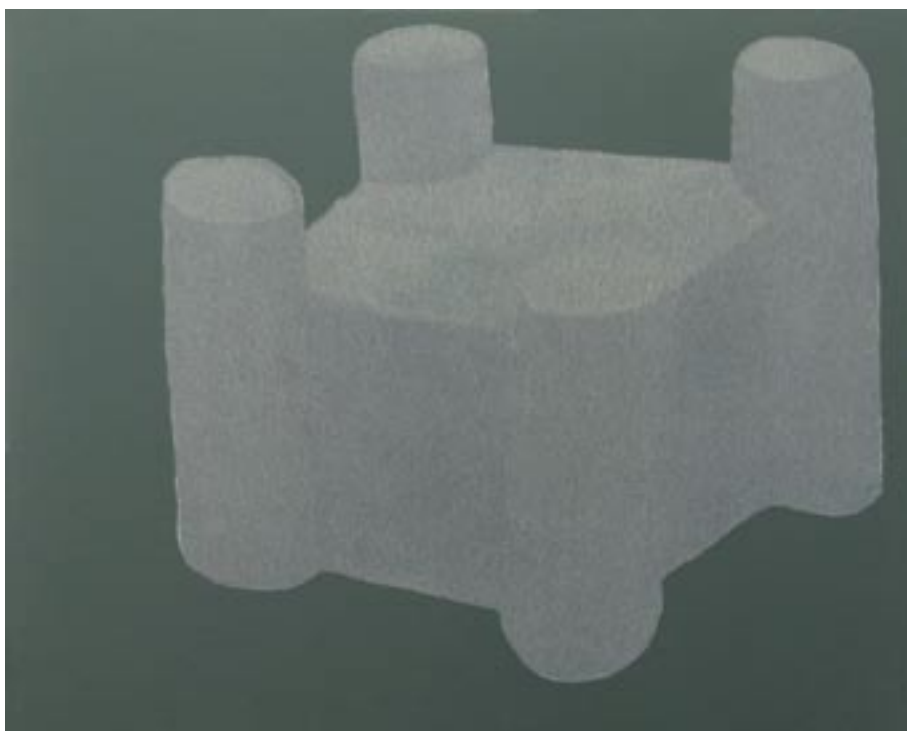

PRÉNOM

Jérémie

NOM

DELHOME

ŒUVRES

Petits formats 2010-2011

Marseille 2010
Acrylique sur bois, 40 x 50 cm