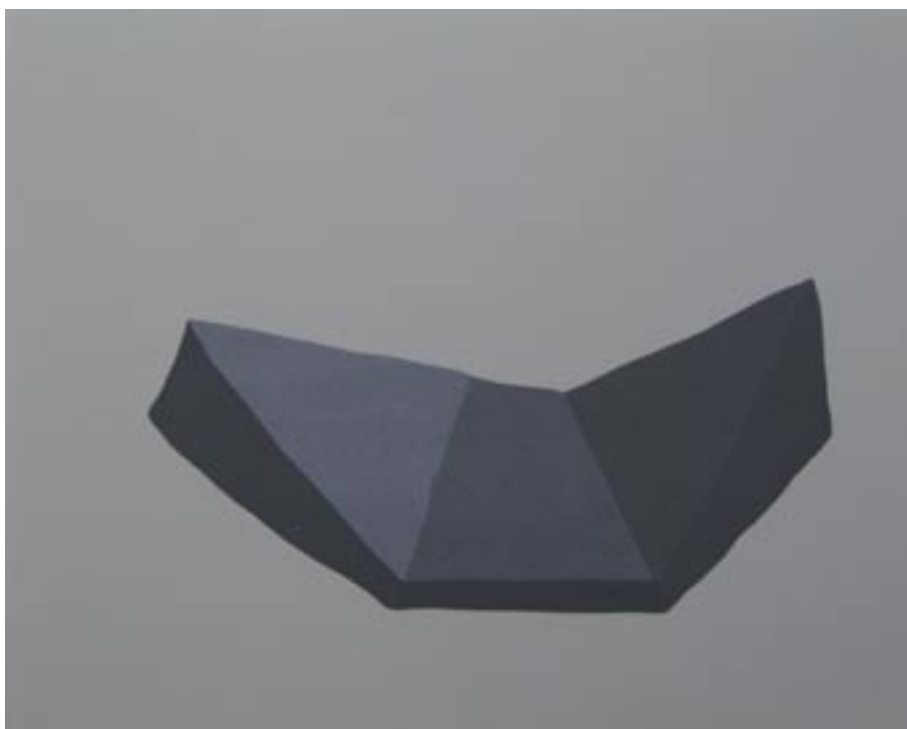

PRÉNOM

Jérémie

NOM

DELHOME

ŒUVRES

Petits formats 2010-2011

Marseille 2010
Acrylique sur bois, 40 x 50 cm