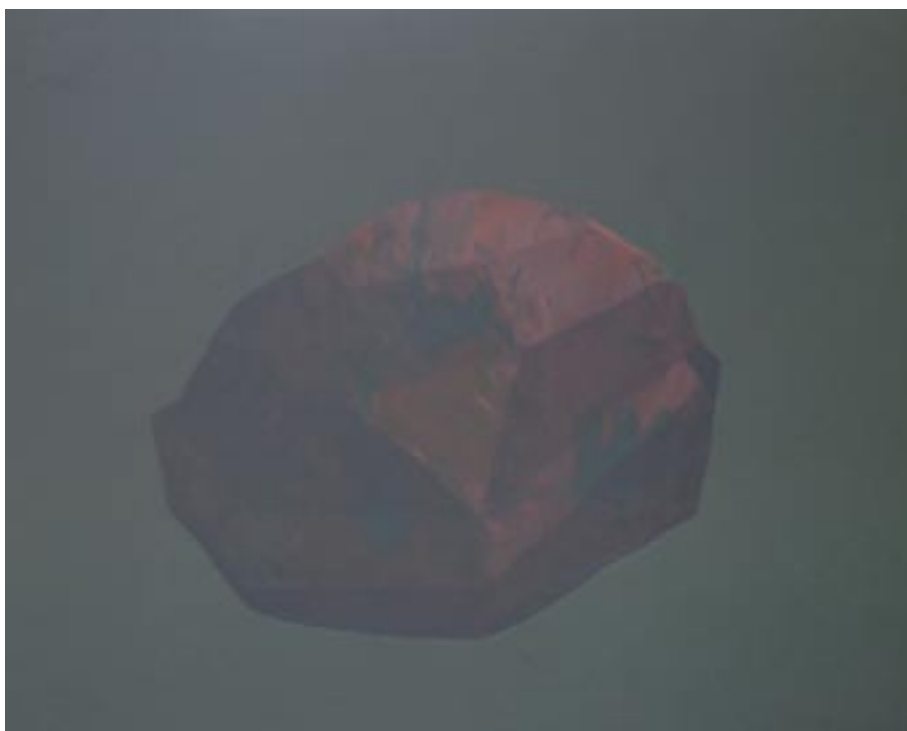

PRÉNOM

Jérémie

NOM

DELHOME

ŒUVRES

Petits formats 2010-2011

Marseille 2010
Acrylique sur bois, 40 x 50 cm