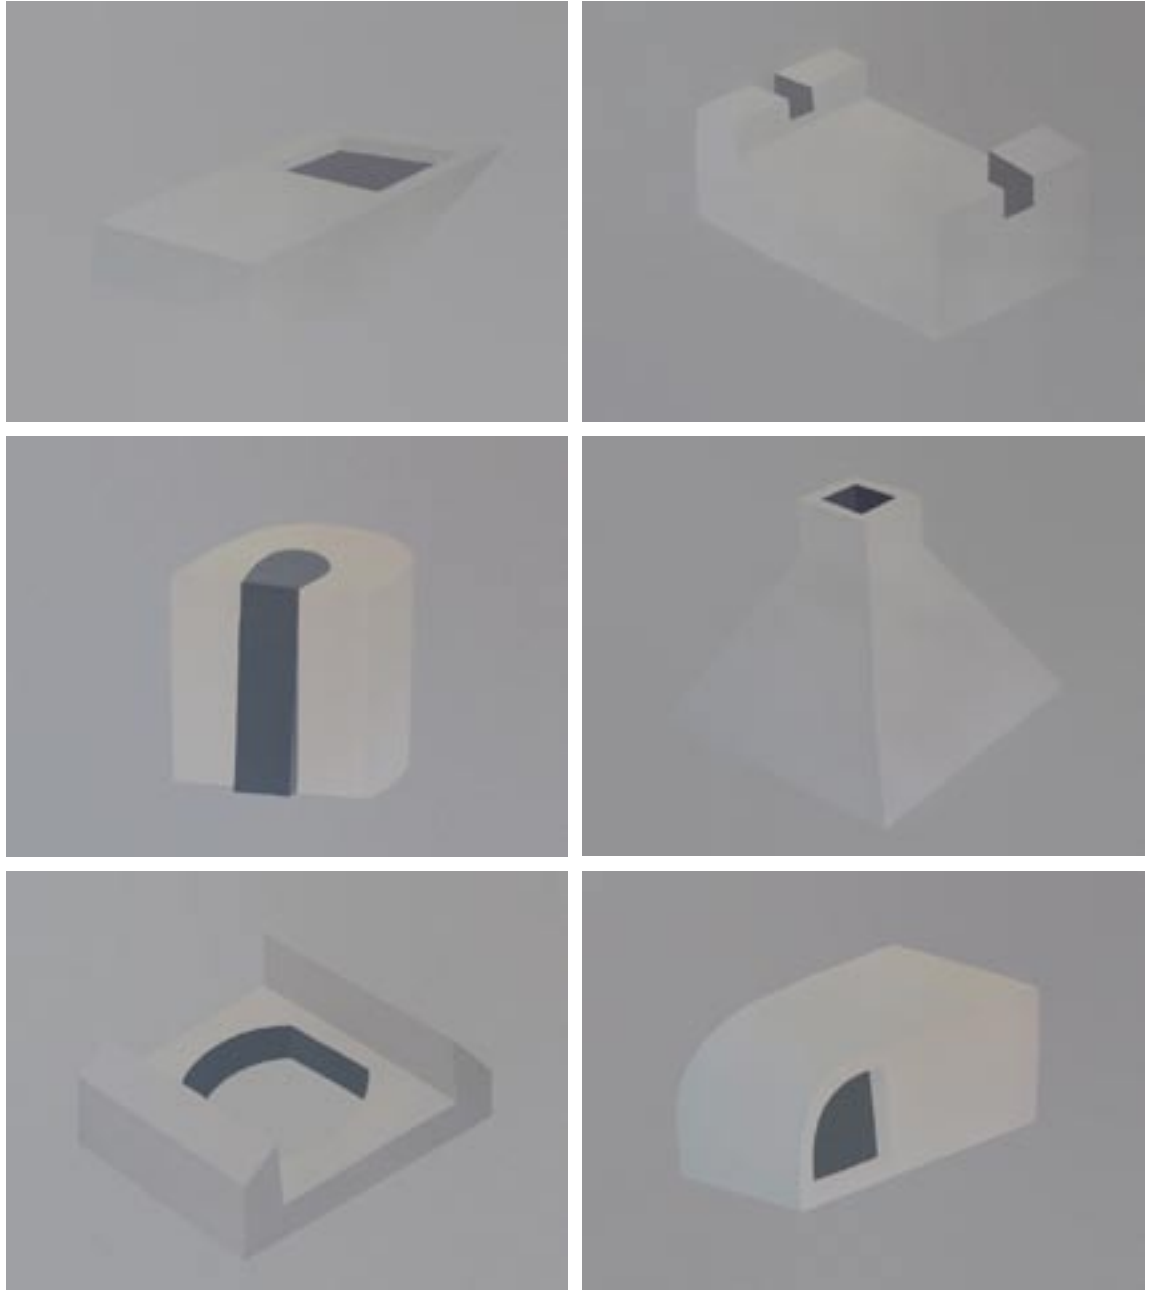

Vue de l'exposition pour le Prix Mourlot, Galerie de l'esbam, Marseille

A gauche:

Paris 2008

Caseine et acrylique sur bois, 80 X 60 cm chaque

A droite :

Paris 2008

Laque acrylique sur bois, 60 x 80 cm chaque