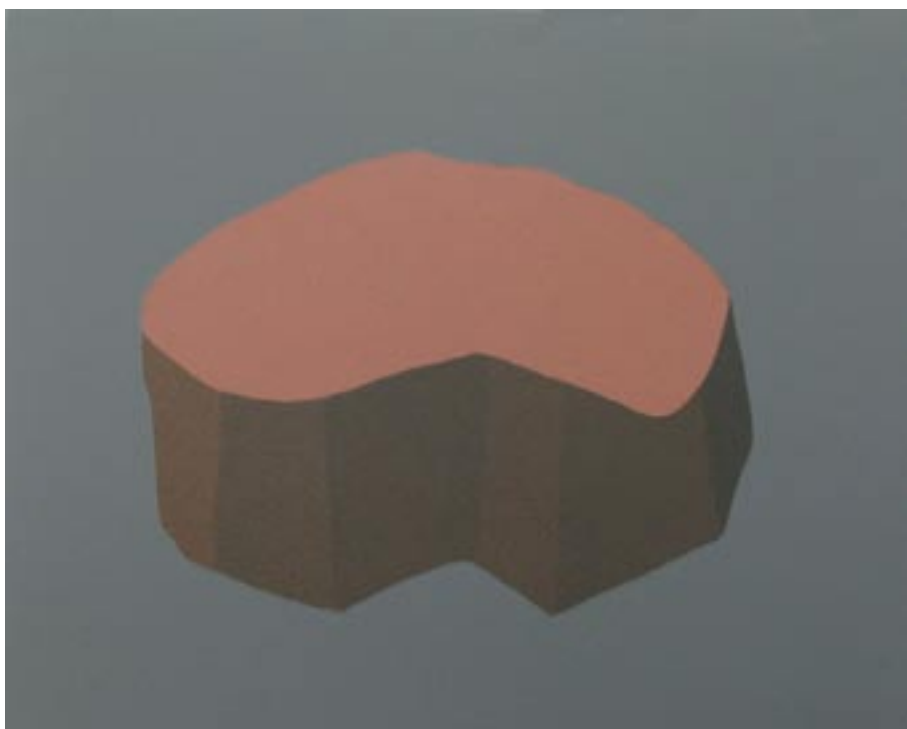

PRÉNOM

Jérémie

NOM

DELHOME

ŒUVRES

Petits formats 2010-2011

Marseille 2010
Acrylique sur bois, 40 x 50 cm

PRÉNOM