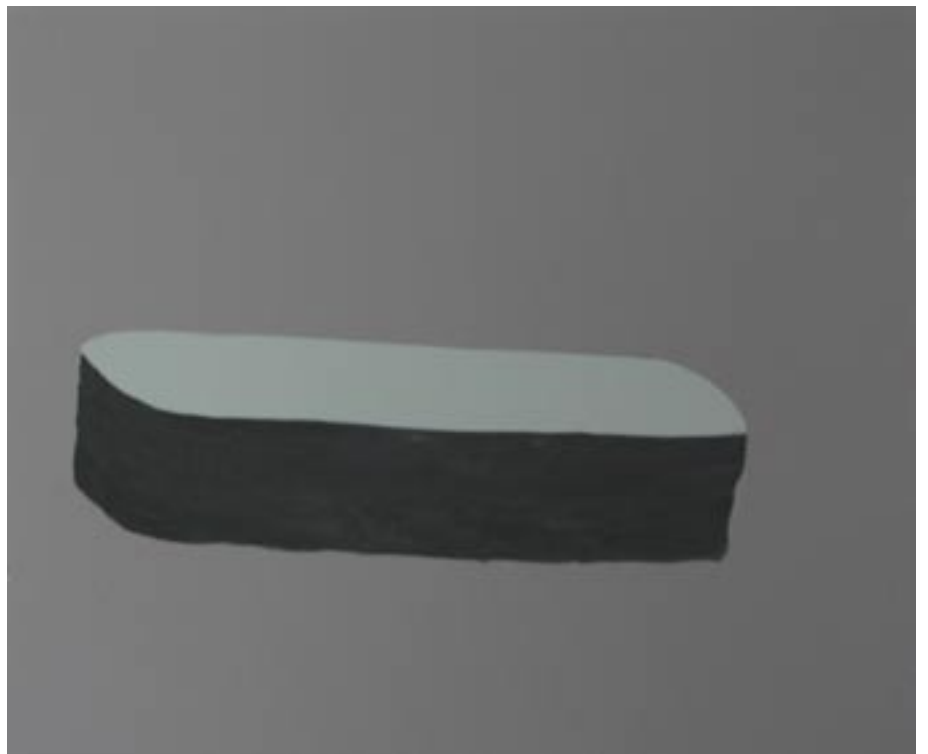

PRÉNOM

Jérémie

NOM

DELHOME

ŒUVRES

2008-2009

Paris 2009
Caséine et acrylique sur bois, 40 x 50 cm