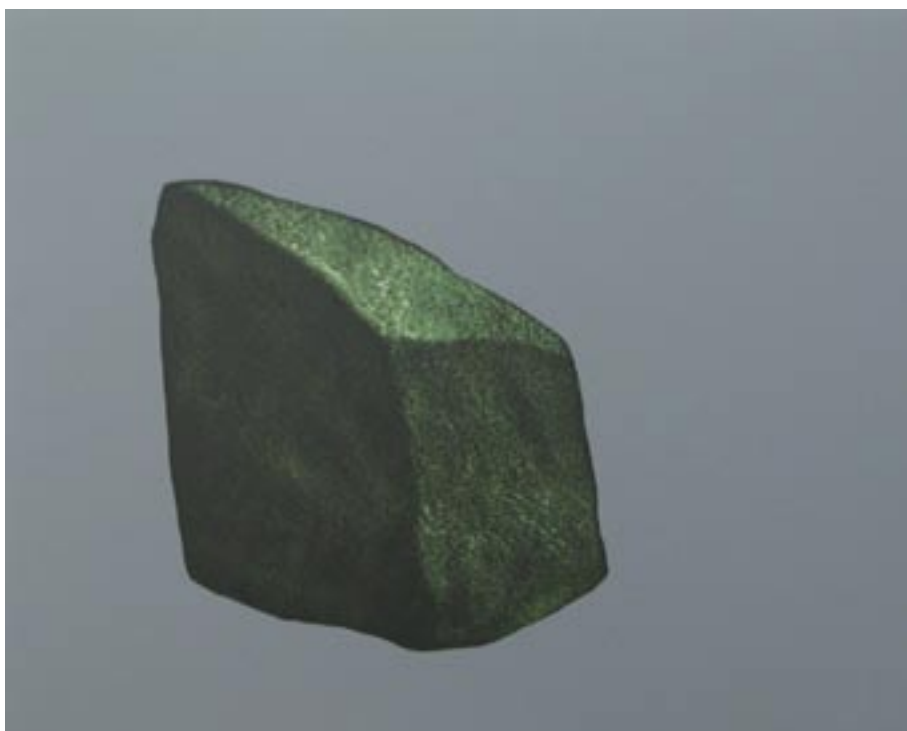

PRÉNOM

Jérémie

NOM

DELHOME

ŒUVRES

Petits formats 2010-2011

Marseille 2010
Acrylique sur bois, 40 x 50 cm

PRÉNOM