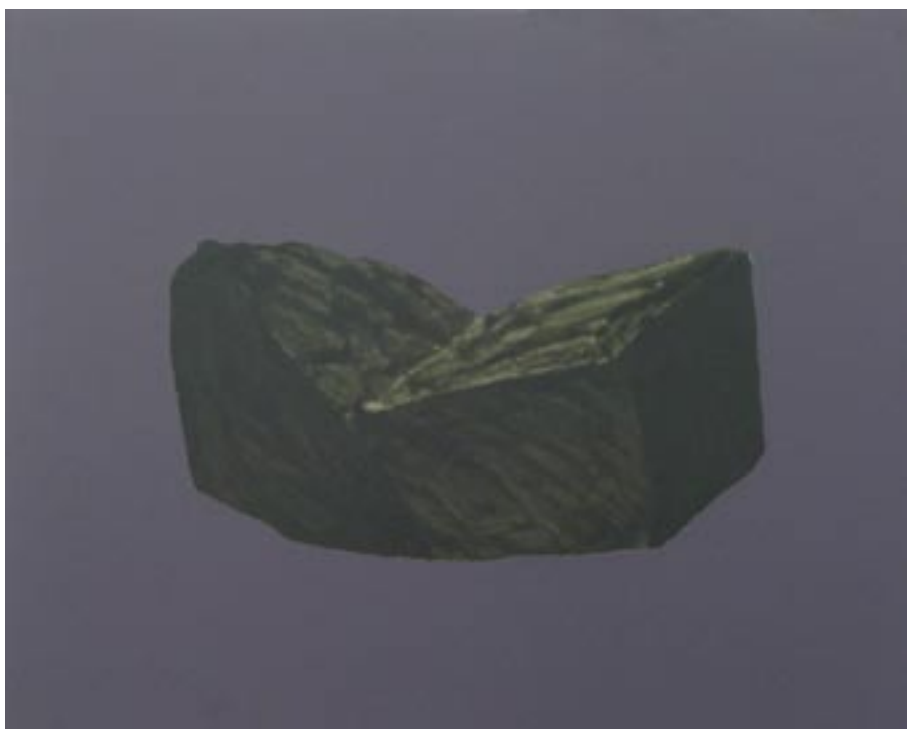

Jérémie

NOM

DELHOME

ŒUVRES

Petits formats 2010-2011

Marseille 2010
Acrylique sur bois, 40 x 50 cm

PRÉNOM

Jérémie