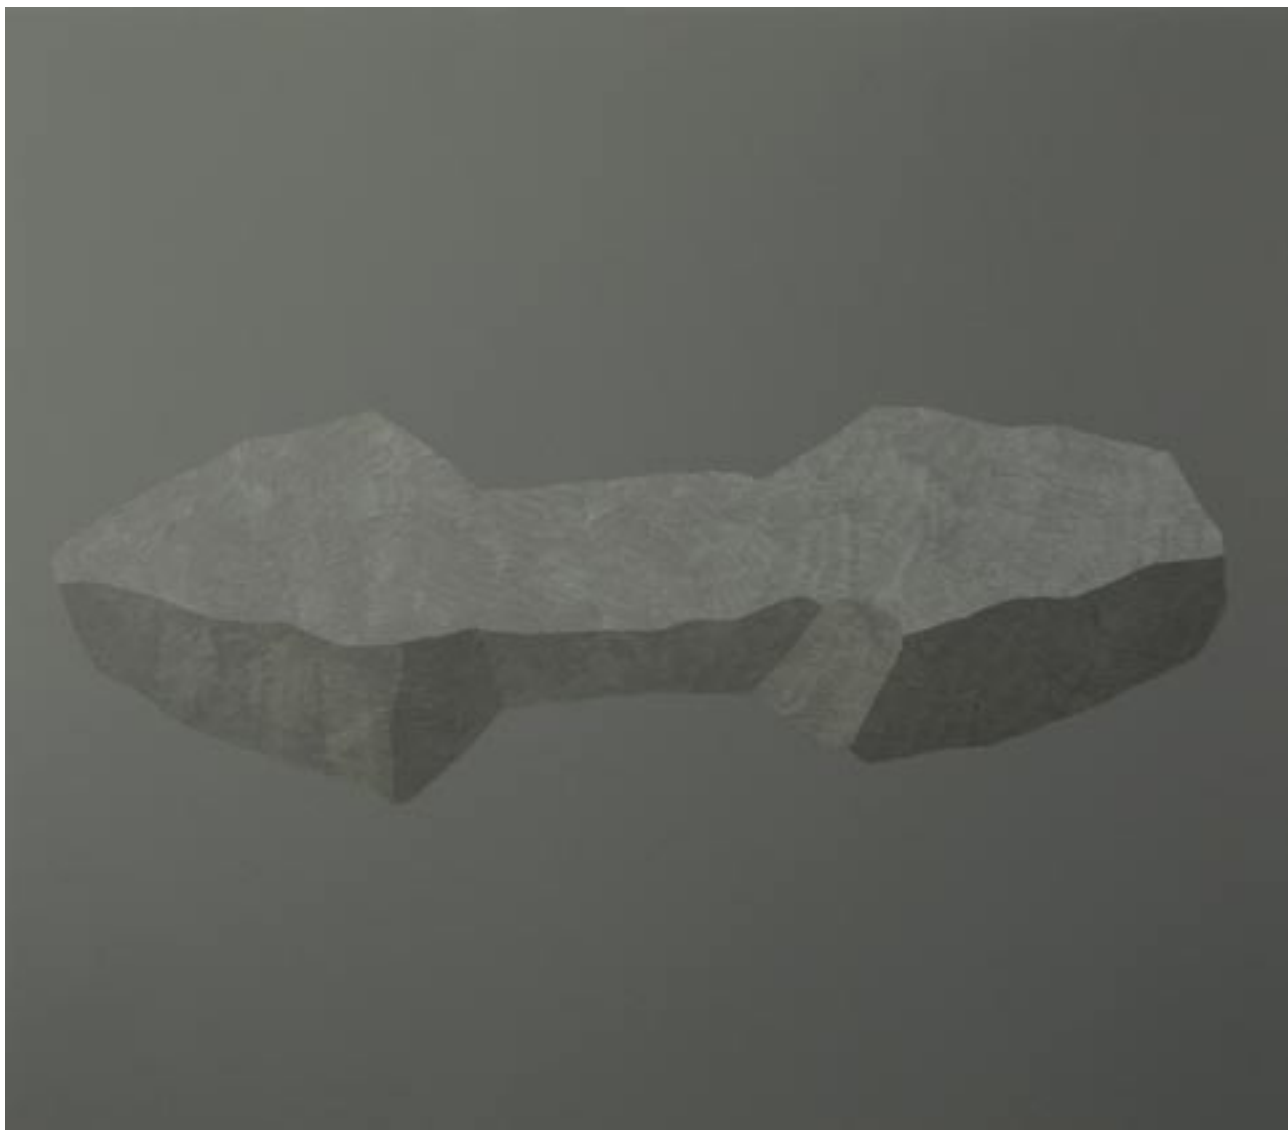

ŒUVRES

Grands formats 2010-2011

Marseille 2010

Acrylique sur bois, 140 x 160 cm

PRÉNOM

Jérémie

NOM

DELHOME