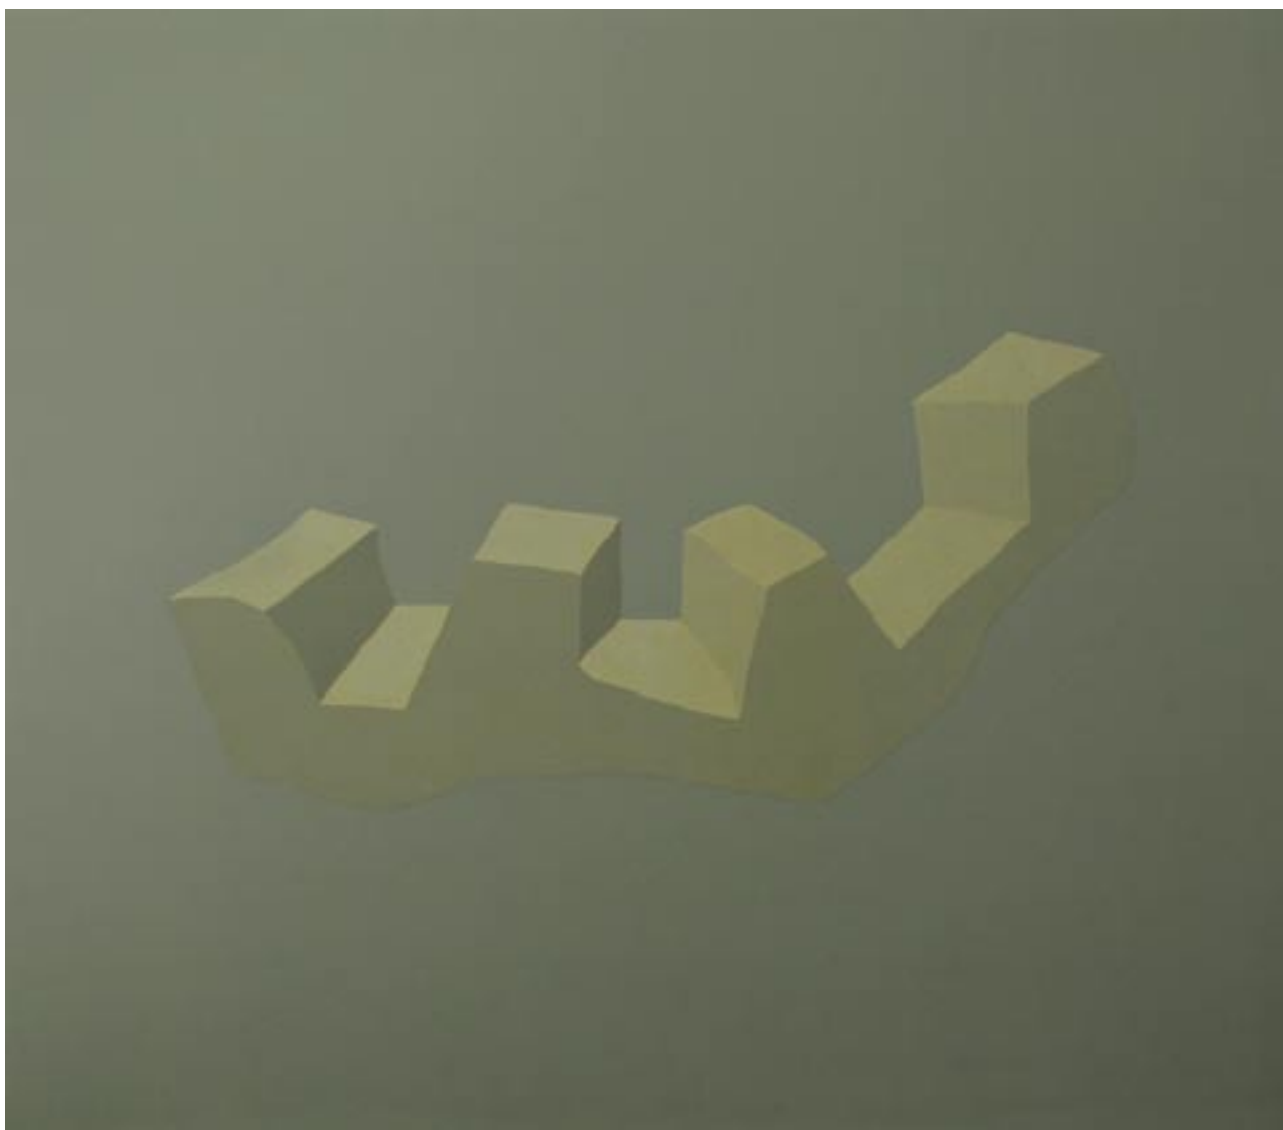

PRÉNOM

Jérémie

NOM

DELHOME

ŒUVRES

Grands formats 2010-2011

Marseille 2010
Acrylique sur bois, 140 x 160 cm